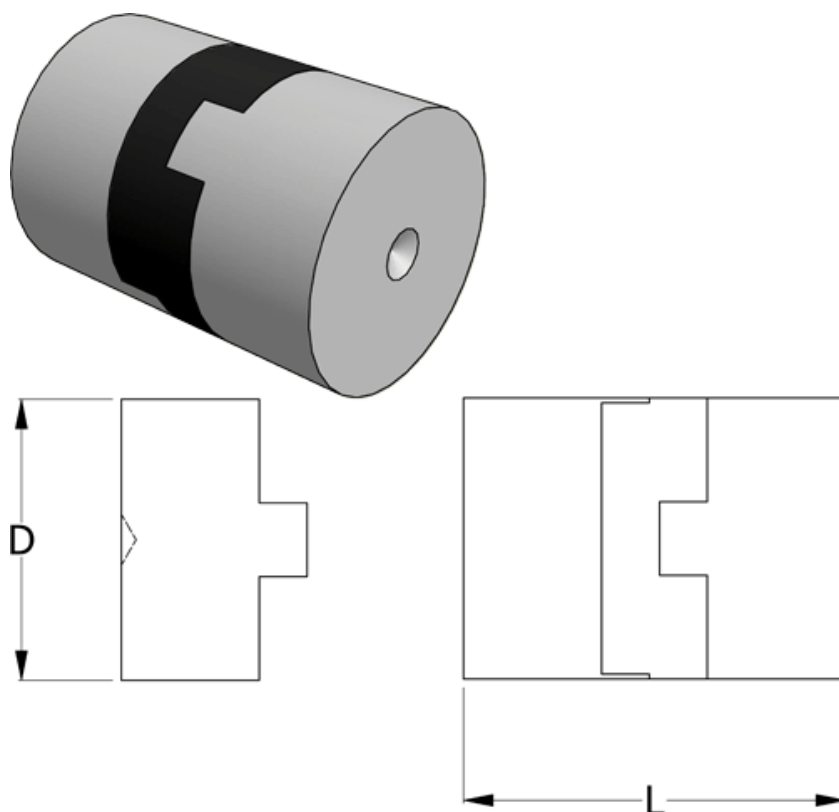

Data Sheet

Article number: 3321231190000

Description: Oldham coupling hub 231.19.00.00
with blank hub, bore - mm

Measures

D = 19.1

L = 22

Note = Overnævnte varenr. er kun for et koblingsnav. Der går 2 koblingsnav og 1 element til 1 komplet kobling

Torque (Nm) = 1.7